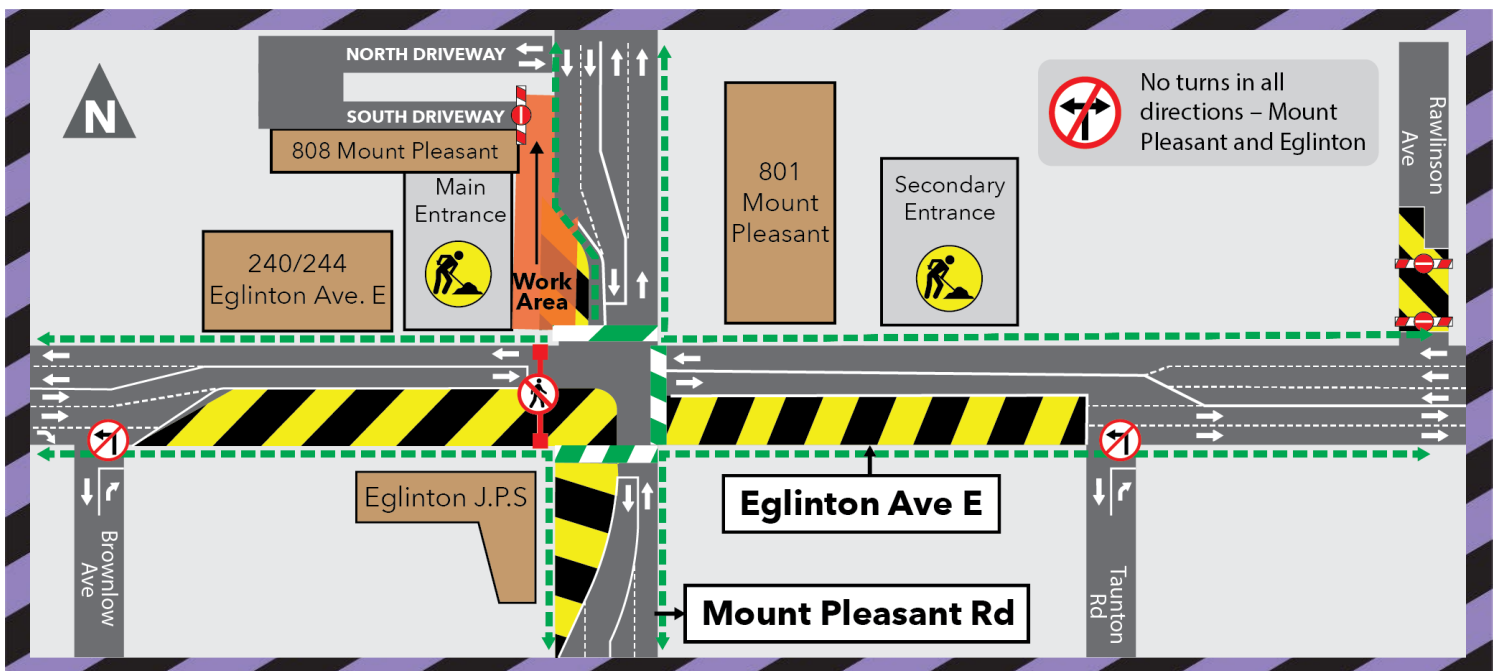

Avis de travaux de construction pour le TLR
d'Eglinton Crosstown

Fermeture de la voie d'accès au 808, chemin Mount Pleasant

Du 27 octobre 2022 au 1er novembre 2022

Travaux en cours ?

Jeudi 27 octobre 2022, les équipes commenceront les travaux de restauration des trottoirs sur le côté ouest du chemin Mount Pleasant, au nord de l'avenue Eglinton Est. Pour faciliter ces travaux en toute sécurité, l'entrée sud du 808, chemin Mount Pleasant sera temporairement fermée. La fermeture restera en place pendant environ cinq (5) jours.

L'entrée nord du 808, chemin Mount Pleasant restera ouverte pendant les travaux. Une fois les travaux terminés, l'allée sud sera rouverte.

À quoi s'attendre

L'accès au parking du 808, chemin Mount Pleasant se fera uniquement par l'allée nord. Il faut s'attendre au bruit des activités de construction, y compris les camions, le cassage du béton, le pavage, les travaux d'utilité publique et l'utilisation d'équipement lourd. Les barrières de circulation, des clôtures et des panneaux de signalisation seront mis en place pour délimiter les zones des travaux. Attendez-vous à des retards lorsque vous traverserez l'intersection.

HEURES D'OUVERTURE

- À partir du jeudi 27 octobre 2022, pendant environ cinq (5) jours.
- La réouverture de l'allée est prévue le mardi 1er novembre 2022 au matin.
- Ces travaux peuvent être reprogrammés ou retardés en raison de mauvais temps et/ou d'imprévus.

RENSEIGNEMENTS SUR LA CIRCULATION

- L'entrée sud du 808, chemin Mount Pleasant sera fermée pendant la durée des travaux.
- L'entrée nord du 808, chemin Mount Pleasant restera ouverte.

RENSEIGNEMENTS SUR LA CIRCULATION PIÉTONNIÈRE